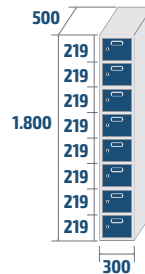

ECOZ-25/2

COD: 82582

43,8kg · 0,45m³

ECOZ-25/3

COD: 82583

63,2kg · 0,67m³

ECOZ-25/4

COD: 82584

82,6kg · 0,9m³

ECOZ-30/1

COD: 83821

26,7kg · 0,27m³

ECOZ-30/2

COD: 83822

48,4kg · 0,54m³

ECOZ-30/3