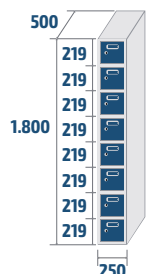

ECOB-40/1
COD: 84721
28,1kg · 0,36m³

ECOB-40/2
COD: 84722
51,2kg · 0,72m³

ECOB-40/3
COD: 84723
74,3kg · 1,08m³

COMBINACIONES Y MEDIDAS

SERIE ECOZ

ECOZ-25/1

COD: 82581

24,4kg · 0,22m³