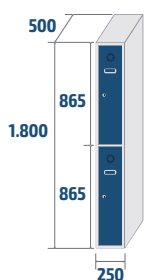

ECOV-40/1
COD: 84001
20,3kg · 0,36m³

ECOV-40/2
COD: 84002
35,1kg · 0,72m³

ECOV-40/3
COD: 84003
49,9kg · 1,08m³

SERIE ECOT

ECOT-25/1
COD: 82511
18,4kg · 0,22m³

ECOT-25/2
COD: 82512
31,3kg · 0,45m³

ECOT-25/3
COD: 82513
44,2kg · 0,67m³