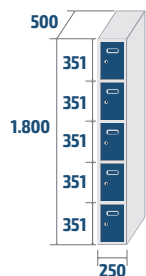

ECOT-40/2
COD: 84012
41kg · 0,72m³

ECOT-40/3
COD: 84013
59kg · 1,08m³

COMBINACIONES Y MEDIDAS

SERIE ECOM

SERIE ECOC

COMBINACIONES Y MEDIDAS

SERIE ECOP

ECOP-25/1
COD: 82621
21,7kg · 0,22m³

ECOP-25/2
COD: 82622
38,4kg · 0,45m³

ECOP-25/3
COD: 82623
55,1kg · 0,67m³

ECOP-25/4
COD: 82624
71,8kg · 0,9m³

ECOP-30/1
COD: 83621
23,4kg · 0,27m³

ECOP-30/2
COD: 83062
40,9kg · 0,54m³

ECOP-30/3
COD: 83063
58,4kg · 0,81m³