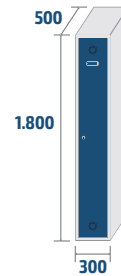

ECOV-30/1
COD: 83001
19kg · 0,27m³