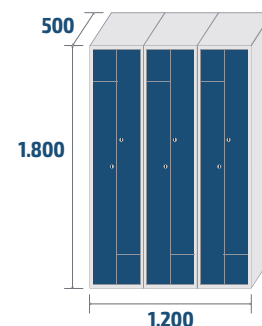

ECOL-30/4

COD: 35304

79,8kg · 1,08m³

ECOL-40/1

COD: 35401

28,1kg · 0,36m³

ECOL-40/2

COD: 35402

50,2kg · 0,72m³

ECOL-40/3

COD: 35403

72,3kg · 1,08m³

COMBINACIONES Y MEDIDAS

MODELO	HUECO ÚTIL (mm)								
	250			300			400		
	ALTO	ANCHO	FONDO	ALTO	ANCHO	FONDO	ALTO	ANCHO	FONDO
ECOV	1.724	183	451	1.724	233	451	1.724	333	451
ECOT	847	183	451	847	233	451	847	333	451
ECOM	554	183	451	554	233	451	554	333	451
ECOC	408	183	451	408	233	451	408	333	451
ECOP	320	183	451	320	233	451	320	333	451
ECOB	262	183	451	262	233	451	262	333	451
ECOZ	189	183	451	189	233	451	189	333	451
ECOL	-	-	-	1.158/ 263	110/ 334	451	1.158/ 263	159/ 334	451