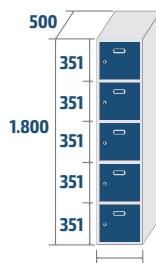

ECOP-25/2
COD: 82622
38,4kg · 0,45m³

ECOP-25/3
COD: 82623
55,1kg · 0,67m³

ECOP-25/4
COD: 82624
71,8kg · 0,9m³

ECOP-30/1
COD: 83621
23,4kg · 0,27m³

ECOP-30/2
COD: 83062
40,9kg · 0,54m³

ECOP-30/3
COD: 83063
58,4kg · 0,81m³

ECOP-30/4
COD: 83064
75,9kg · 1,08m³

ECOP-40/1
COD: 84061
27,1kg · 0,36m³

ECOP-40/2
COD: 84062
48,3kg · 0,72m³

ECOP-40/3
COD: 84063
69,5kg · 1,08m³

SERIE ECOB

ECOB-25/1
COD: 82721
22,6kg · 0,22m³

ECOB-25/2
COD: 82722
40,2kg · 0,45m³