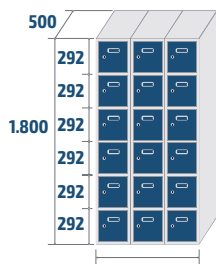

ECOB-25/3
COD: 82723
57,8kg · 0,67m³

ECOB-25/4
COD: 82724
75,4kg · 0,9m³

ECOB-30/1
COD: 83721
24,5kg · 0,27m³

ECOB-30/2
COD: 83722
44kg · 0,54m³

ECOB-30/3
COD: 83723
63,5kg · 0,81m³

ECOB-30/4
COD: 83724
83kg · 1,08m³