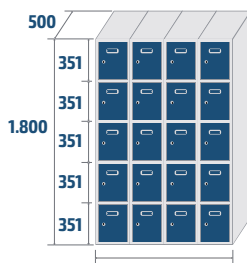

ECOP-25/2
COD: 82622
38,4kg · 0,45m³

ECOP-25/3
COD: 82623
55,1kg · 0,67m³

ECOP-25/4
COD: 82624
71,8kg · 0,9m³

ECOP-30/1
COD: 83621
23,4kg · 0,27m³

ECOP-30/2
COD: 83062
40,9kg · 0,54m³

ECOP-30/3
COD: 83063
58,4kg · 0,81m³

ECOP-30/4
COD: 83064
75,9kg · 1,08m³

ECOP-40/1
COD: 84061
27,1kg · 0,36m³

ECOP-40/2
COD: 84062
48,3kg · 0,72m³

ECOP-40/3
COD: 84063
69,5kg · 1,08m³

SERIE ECOB

ECOB-25/1
COD: 82721
22,6kg · 0,22m³

ECOB-25/2
COD: 82722
40,2kg · 0,45m³