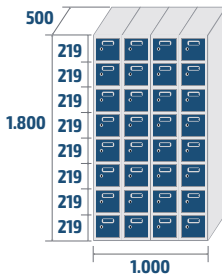

ECOZ-25/2

COD: 82582

43,8kg · 0,45m³

ECOZ-25/3

COD: 82583

63,2kg · 0,67m³

ECOZ-25/4

COD: 82584

82,6kg · 0,9m³

ECOZ-30/1

COD: 83821

26,7kg · 0,27m³

ECOZ-30/2

COD: 83822

48,4kg · 0,54m³

ECOZ-30/3