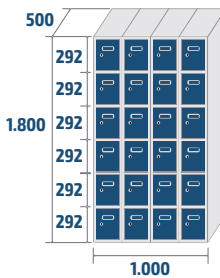

ECOP-25/2
COD: 82622
38,4kg · 0,45m³

ECOP-25/3
COD: 82623
55,1kg · 0,67m³

ECOP-25/4
COD: 82624
71,8kg · 0,9m³

ECOP-30/1
COD: 83621
23,4kg · 0,27m³

ECOP-30/2
COD: 83062
40,9kg · 0,54m³

ECOP-30/3
COD: 83063
58,4kg · 0,81m³

ECOP-30/4
COD: 83064
75,9kg · 1,08m³

ECOP-40/1
COD: 84061
27,1kg · 0,36m³

ECOP-40/2
COD: 84062
48,3kg · 0,72m³

ECOP-40/3
COD: 84063
69,5kg · 1,08m³

SERIE ECOB

ECOB-25/1
COD: 82721
22,6kg · 0,22m³

ECOB-25/2
COD: 82722
40,2kg · 0,45m³

ECOB-25/3
COD: 82723
57,8kg · 0,67m³

ECOB-25/4
COD: 82724
75,4kg · 0,9m³

ECOB-30/1
COD: 83721
24,5kg · 0,27m³

ECOB-30/2
COD: 83722
44kg · 0,54m³

ECOB-30/3
COD: 83723
63,5kg · 0,81m³

ECOB-30/4
COD: 83724
83kg · 1,08m³