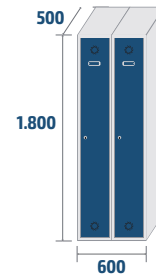

ECOV-30/2
COD: 83002
30,2kg · 0,54m³