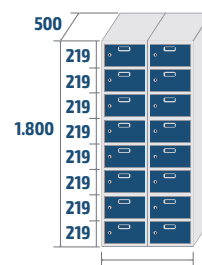

COD: 83823

70,1kg · 0,81m³

ECOZ-30/4

COD: 83824

91,8kg · 1,08m³

ECOZ-40/1

COD: 84821

30,9kg · 0,36m³