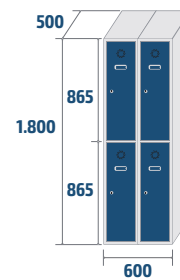

ECOT-30/2
COD: 83012
33,2kg · 0,54m³