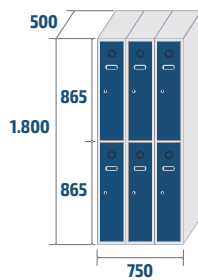

ECOV-40/1
COD: 84001
20,3kg · 0,36m³

ECOV-40/2
COD: 84002
35,1kg · 0,72m³

ECOV-40/3
COD: 84003
49,9kg · 1,08m³

SERIE ECOT

ECOT-25/1
COD: 82511
18,4kg · 0,22m³

ECOT-25/2
COD: 82512
31,3kg · 0,45m³

ECOT-25/3
COD: 82513
44,2kg · 0,67m³