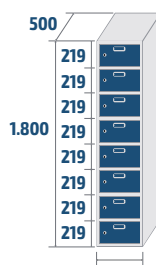

COD: 83823

70,1kg · 0,81m³

ECOZ-30/4

COD: 83824

91,8kg · 1,08m³

ECOZ-40/1

COD: 84821

30,9kg · 0,36m³