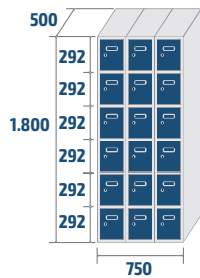

ECOP-30/4
COD: 83064
75,9kg · 1,08m³

ECOP-40/1
COD: 84061
27,1kg · 0,36m³

ECOP-40/2
COD: 84062
48,3kg · 0,72m³

ECOP-40/3
COD: 84063
69,5kg · 1,08m³

SERIE ECOB

ECOB-25/1
COD: 82721
22,6kg · 0,22m³

ECOB-25/2
COD: 82722
40,2kg · 0,45m³

ECOB-25/3
COD: 82723
57,8kg · 0,67m³

ECOB-25/4
COD: 82724
75,4kg · 0,9m³

ECOB-30/1
COD: 83721
24,5kg · 0,27m³

ECOB-30/2
COD: 83722
44kg · 0,54m³

ECOB-30/3
COD: 83723
63,5kg · 0,81m³

ECOB-30/4
COD: 83724
83kg · 1,08m³