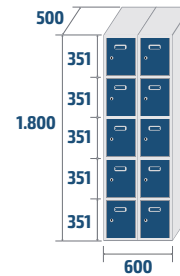

ECOP-25/2
COD: 82622
38,4kg · 0,45m³

ECOP-25/3
COD: 82623
55,1kg · 0,67m³

ECOP-25/4
COD: 82624
71,8kg · 0,9m³

ECOP-30/1
COD: 83621
23,4kg · 0,27m³

ECOP-30/2
COD: 83062
40,9kg · 0,54m³

ECOP-30/3
COD: 83063
58,4kg · 0,81m³

ECOP-30/4
COD: 83064
75,9kg · 1,08m³

ECOP-40/1
COD: 84061
27,1kg · 0,36m³

ECOP-40/2
COD: 84062
48,3kg · 0,72m³

ECOP-40/3
COD: 84063
69,5kg · 1,08m³

SERIE ECOB

ECOB-25/1
COD: 82721
22,6kg · 0,22m³

ECOB-25/2
COD: 82722
40,2kg · 0,45m³