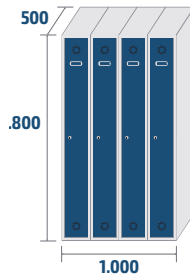

ECOV-25/4
COD: 82504
50,3kg · 0,9m³