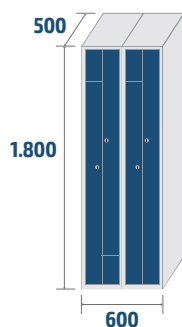

ECOZ-40/2

COD: 84822

56,8kg · 0,72m³

ECOZ-40/3

COD: 84823

82,7kg · 1,08m³

SERIE ECOL

ECOL-30/1

COD: 35301

24,4kg · 0,27m³

ECOL-30/2

COD: 35302

42,9kg · 0,54m³

ECOL-30/3

COD: 35303

61,3kg · 0,81m³