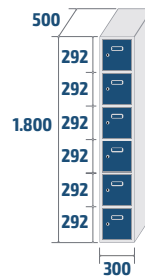

ECOP-30/4
COD: 83064
75,9kg · 1,08m³

ECOP-40/1
COD: 84061
27,1kg · 0,36m³

ECOP-40/2
COD: 84062
48,3kg · 0,72m³

ECOP-40/3
COD: 84063
69,5kg · 1,08m³

SERIE ECOB

ECOB-25/1
COD: 82721
22,6kg · 0,22m³

ECOB-25/2
COD: 82722
40,2kg · 0,45m³

ECOB-25/3
COD: 82723
57,8kg · 0,67m³

ECOB-25/4
COD: 82724
75,4kg · 0,9m³

ECOB-30/1
COD: 83721
24,5kg · 0,27m³

ECOB-30/2
COD: 83722
44kg · 0,54m³

ECOB-30/3
COD: 83723
63,5kg · 0,81m³

ECOB-30/4
COD: 83724
83kg · 1,08m³