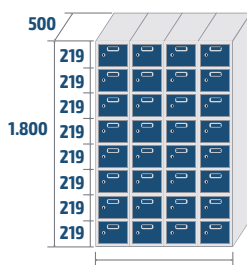

ECOZ-30/4

COD: 83824

91,8kg · 1,08m³