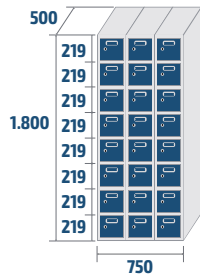

ECOZ-25/3

COD: 82583

63,2kg · 0,67m³