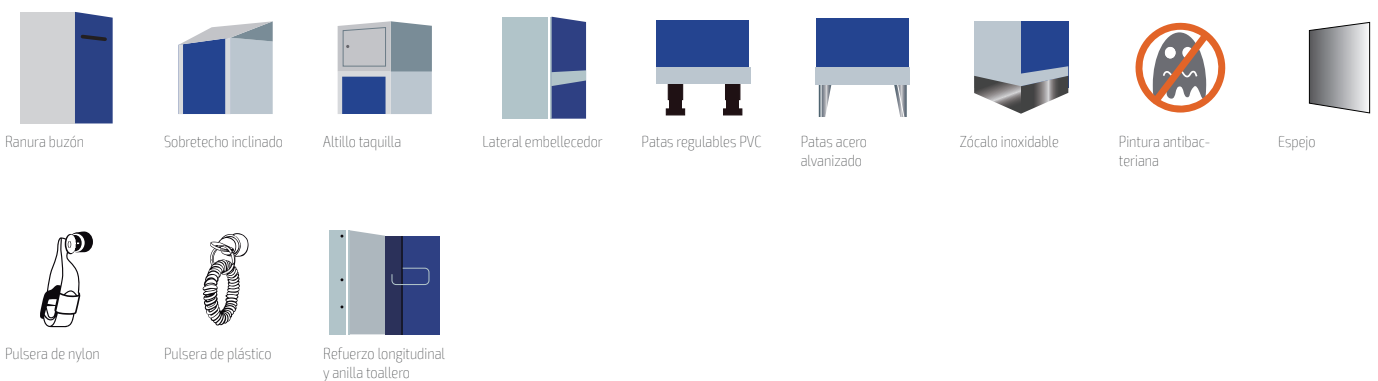

Forma de L mediante dos puertas batientes, una larga y una corta (serie ECOL).

Fondos, bandejas y colgador

Fabricados en acero galvanizado de calidad DX51D según norma EN-10346.

Bandeja de fondo completo y barra porta perchas en la serie ECOV.

Colgador para perchas en la serie ECOT.

COLORES

CERRADURAS

OPCIONES

COMBINACIONES Y MEDIDAS

SERIE ECOV

ECOV-25/1
COD: 82501
16,7kg · 0,22m³

ECOV-25/2
COD: 82502
27,9kg · 0,45m³