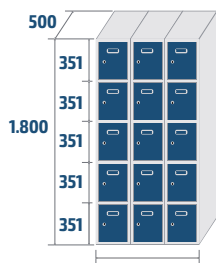

ECOP-25/2
COD: 82622
38,4kg · 0,45m³

ECOP-25/3
COD: 82623
55,1kg · 0,67m³

ECOP-25/4
COD: 82624
71,8kg · 0,9m³

ECOP-30/1
COD: 83621
23,4kg · 0,27m³

ECOP-30/2
COD: 83062
40,9kg · 0,54m³

ECOP-30/3
COD: 83063
58,4kg · 0,81m³

ECOP-30/4
COD: 83064
75,9kg · 1,08m³

ECOP-40/1
COD: 84061
27,1kg · 0,36m³

ECOP-40/2
COD: 84062
48,3kg · 0,72m³

ECOP-40/3
COD: 84063
69,5kg · 1,08m³

SERIE ECOB

ECOB-25/1
COD: 82721
22,6kg · 0,22m³

ECOB-25/2
COD: 82722
40,2kg · 0,45m³