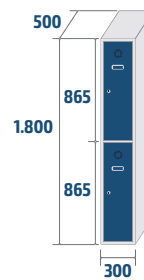

ECOT-30/1
COD: 83011
19,1kg · 0,27m³