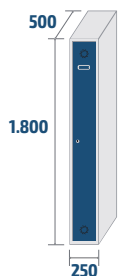

Colgador para perchas en la serie ECOT.

COLORES

CERRADURAS

OPCIONES

COMBINACIONES Y MEDIDAS

SERIE ECOV

ECOV-25/1
COD: 82501
16,7kg · 0,22m³

ECOV-25/2
COD: 82502
27,9kg · 0,45m³