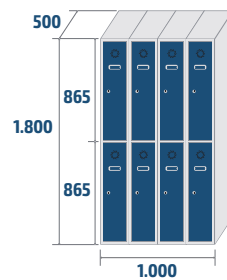

ECOV-40/1
COD: 84001
20,3kg · 0,36m³

ECOV-40/2
COD: 84002
35,1kg · 0,72m³

ECOV-40/3
COD: 84003
49,9kg · 1,08m³

SERIE ECOT

ECOT-25/1
COD: 82511
18,4kg · 0,22m³

ECOT-25/2
COD: 82512
31,3kg · 0,45m³

ECOT-25/3
COD: 82513
44,2kg · 0,67m³