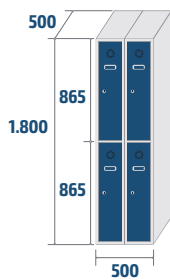

ECOV-40/1
COD: 84001
20,3kg · 0,36m³

ECOV-40/2
COD: 84002
35,1kg · 0,72m³

ECOV-40/3
COD: 84003
49,9kg · 1,08m³

SERIE ECOT

ECOT-25/1
COD: 82511
18,4kg · 0,22m³

ECOT-25/2
COD: 82512
31,3kg · 0,45m³

ECOT-25/3
COD: 82513
44,2kg · 0,67m³