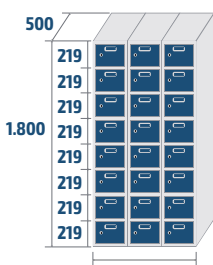

82,6kg · 0,9m³

ECOZ-30/1

COD: 83821

26,7kg · 0,27m³

ECOZ-30/2

COD: 83822

48,4kg · 0,54m³

ECOZ-30/3