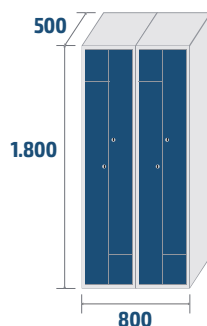

ECOL-30/4

COD: 35304

79,8kg · 1,08m³

ECOL-40/1

COD: 35401

28,1kg · 0,36m³

ECOL-40/2

COD: 35402

50,2kg · 0,72m³

ECOL-40/3

COD: 35403

72,3kg · 1,08m³

COMBINACIONES Y MEDIDAS

MODELO	HUECO ÚTIL (mm)								
	250			300			400		
	ALTO	ANCHO	FONDO	ALTO	ANCHO	FONDO	ALTO	ANCHO	FONDO
ECOV	1.724	183	451	1.724	233	451	1.724	333	451
ECOT	847	183	451	847	233	451	847	333	451
ECOM	554	183	451	554	233	451	554	333	451
ECOC	408	183	451	408	233	451	408	333	451
ECOP	320	183	451	320	233	451	320	333	451
ECOB	262	183	451	262	233	451	262	333	451
ECOZ	189	183	451	189	233	451	189	333	451
ECOL	-	-	-	1.158/ 263	110/ 334	451	1.158/ 263	159/ 334	451