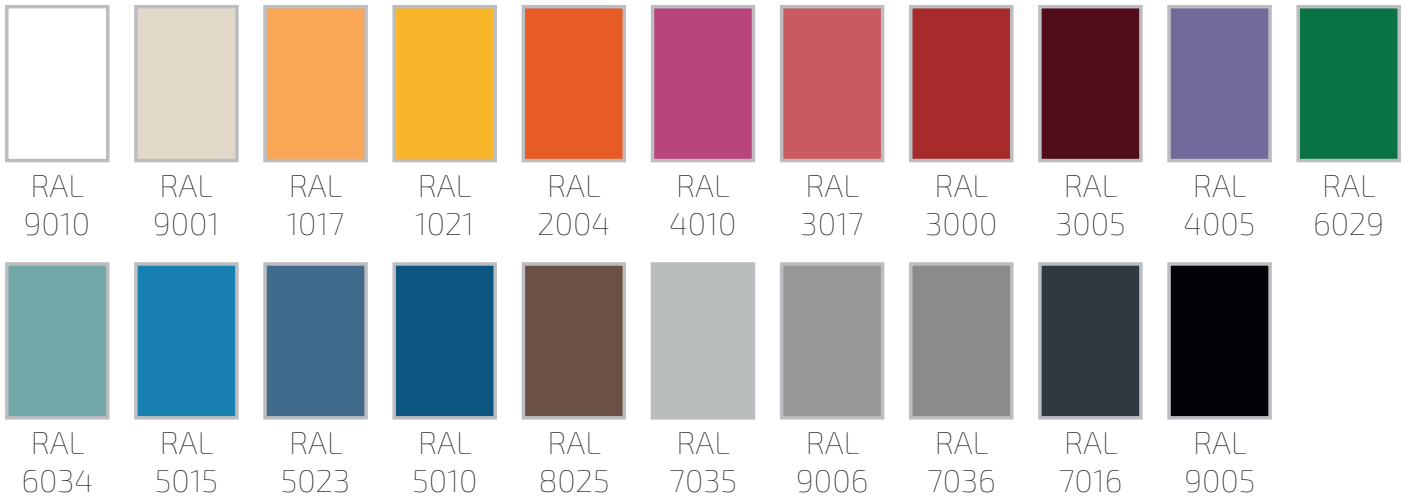

COLORES

CERRADURAS

OPCIONES