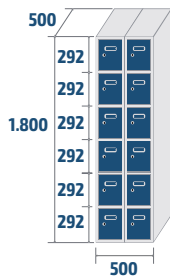

ECOP-30/4
COD: 83064
75,9kg · 1,08m³

ECOP-40/1
COD: 84061
27,1kg · 0,36m³

ECOP-40/2
COD: 84062
48,3kg · 0,72m³

ECOP-40/3
COD: 84063
69,5kg · 1,08m³

SERIE ECOB

ECOB-25/1
COD: 82721
22,6kg · 0,22m³

ECOB-25/2
COD: 82722
40,2kg · 0,45m³

ECOB-25/3
COD: 82723
57,8kg · 0,67m³

ECOB-25/4
COD: 82724
75,4kg · 0,9m³

ECOB-30/1
COD: 83721
24,5kg · 0,27m³

ECOB-30/2
COD: 83722
44kg · 0,54m³

ECOB-30/3
COD: 83723
63,5kg · 0,81m³

ECOB-30/4
COD: 83724
83kg · 1,08m³