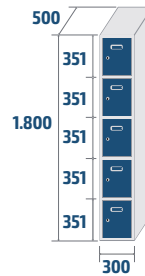

ECOT-40/2
COD: 84012
41kg · 0,72m³

ECOT-40/3
COD: 84013
59kg · 1,08m³

COMBINACIONES Y MEDIDAS

SERIE ECOM

SERIE ECOC

COMBINACIONES Y MEDIDAS

SERIE ECOP

ECOP-25/1
COD: 82621
21,7kg · 0,22m³

ECOP-25/2
COD: 82622
38,4kg · 0,45m³

ECOP-25/3
COD: 82623
55,1kg · 0,67m³

ECOP-25/4
COD: 82624
71,8kg · 0,9m³

ECOP-30/1
COD: 83621
23,4kg · 0,27m³

ECOP-30/2
COD: 83062
40,9kg · 0,54m³

ECOP-30/3
COD: 83063
58,4kg · 0,81m³