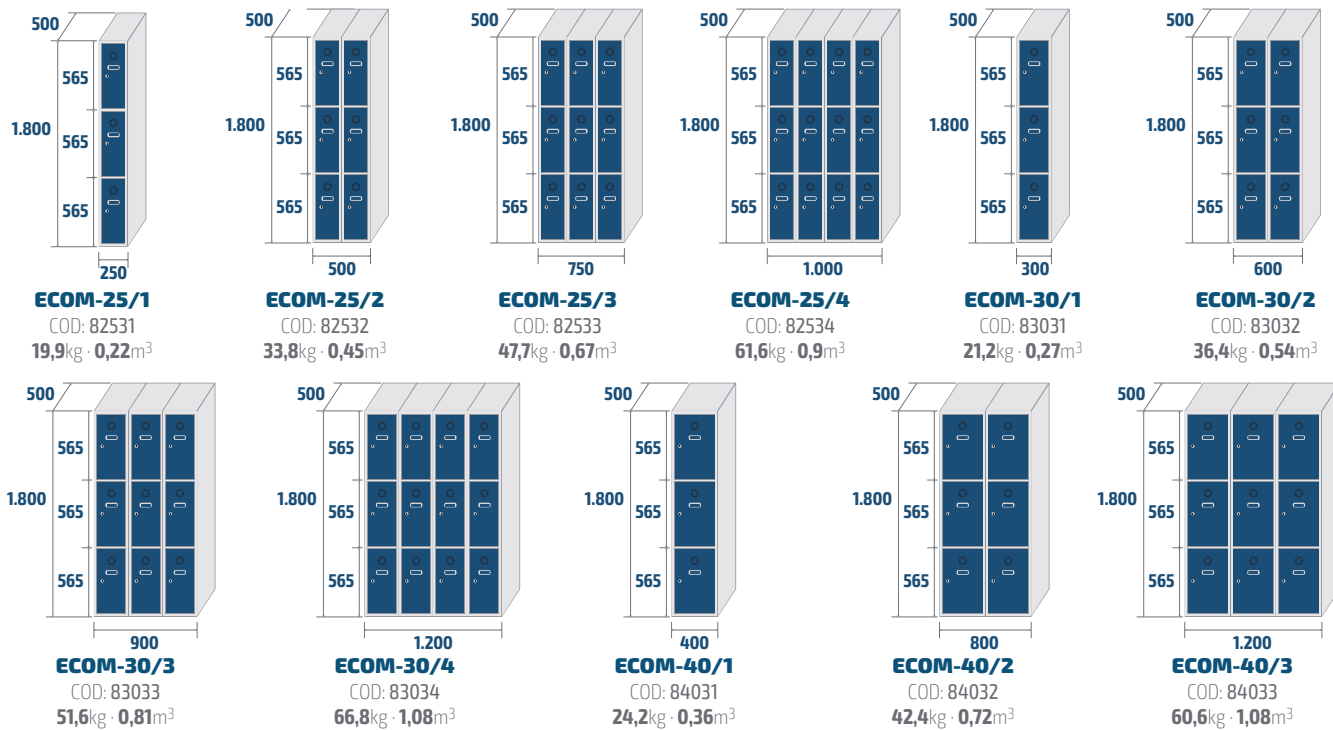

COMBINACIONES Y MEDIDAS

SERIE ECOM