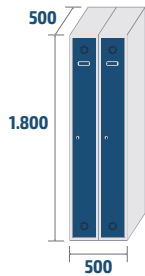

Colgador para perchas en la serie ECOT.

COLORES

CERRADURAS

OPCIONES

COMBINACIONES Y MEDIDAS

SERIE ECOV

ECOV-25/1
COD: 82501
16,7kg · 0,22m³

ECOV-25/2
COD: 82502
27,9kg · 0,45m³