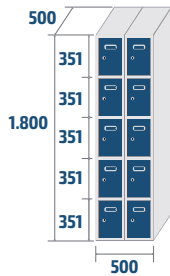

ECOT-40/2
COD: 84012
41kg · 0,72m³

ECOT-40/3
COD: 84013
59kg · 1,08m³

COMBINACIONES Y MEDIDAS

SERIE ECOM

SERIE ECOC

COMBINACIONES Y MEDIDAS

SERIE ECOP

ECOP-25/1
COD: 82621
21,7kg · 0,22m³

ECOP-25/2
COD: 82622
38,4kg · 0,45m³

ECOP-25/3
COD: 82623
55,1kg · 0,67m³

ECOP-25/4
COD: 82624
71,8kg · 0,9m³

ECOP-30/1
COD: 83621
23,4kg · 0,27m³

ECOP-30/2
COD: 83062
40,9kg · 0,54m³

ECOP-30/3
COD: 83063
58,4kg · 0,81m³