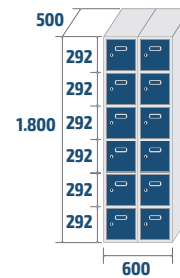

ECOP-30/4
COD: 83064
75,9kg · 1,08m³

ECOP-40/1
COD: 84061
27,1kg · 0,36m³

ECOP-40/2
COD: 84062
48,3kg · 0,72m³

ECOP-40/3
COD: 84063
69,5kg · 1,08m³

SERIE ECOB

ECOB-25/1
COD: 82721
22,6kg · 0,22m³

ECOB-25/2
COD: 82722
40,2kg · 0,45m³

ECOB-25/3
COD: 82723
57,8kg · 0,67m³

ECOB-25/4
COD: 82724
75,4kg · 0,9m³

ECOB-30/1
COD: 83721
24,5kg · 0,27m³

ECOB-30/2
COD: 83722
44kg · 0,54m³

ECOB-30/3
COD: 83723
63,5kg · 0,81m³

ECOB-30/4
COD: 83724
83kg · 1,08m³