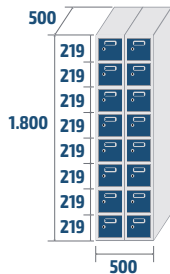

ECOB-40/1
COD: 84721
28,1kg · 0,36m³

ECOB-40/2
COD: 84722
51,2kg · 0,72m³

ECOB-40/3
COD: 84723
74,3kg · 1,08m³

COMBINACIONES Y MEDIDAS

SERIE ECOZ

ECOZ-25/1

COD: 82581

24,4kg · 0,22m³