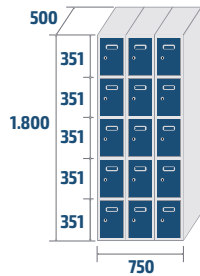

ECOT-40/2
COD: 84012
41kg · 0,72m³

ECOT-40/3
COD: 84013
59kg · 1,08m³

COMBINACIONES Y MEDIDAS

SERIE ECOM

SERIE ECOC

COMBINACIONES Y MEDIDAS

SERIE ECOP

ECOP-25/1
COD: 82621
21,7kg · 0,22m³

ECOP-25/2
COD: 82622
38,4kg · 0,45m³

ECOP-25/3
COD: 82623
55,1kg · 0,67m³

ECOP-25/4
COD: 82624
71,8kg · 0,9m³

ECOP-30/1
COD: 83621
23,4kg · 0,27m³

ECOP-30/2
COD: 83062
40,9kg · 0,54m³

ECOP-30/3
COD: 83063
58,4kg · 0,81m³