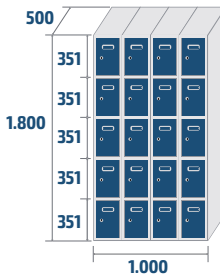

ECOT-40/2
COD: 84012
41kg · 0,72m³

ECOT-40/3
COD: 84013
59kg · 1,08m³

COMBINACIONES Y MEDIDAS

SERIE ECOM

SERIE ECOC

COMBINACIONES Y MEDIDAS

SERIE ECOP

ECOP-25/1
COD: 82621
21,7kg · 0,22m³

ECOP-25/2
COD: 82622
38,4kg · 0,45m³

ECOP-25/3
COD: 82623
55,1kg · 0,67m³

ECOP-25/4
COD: 82624
71,8kg · 0,9m³

ECOP-30/1
COD: 83621
23,4kg · 0,27m³

ECOP-30/2
COD: 83062
40,9kg · 0,54m³

ECOP-30/3
COD: 83063
58,4kg · 0,81m³