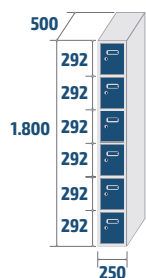

ECOP-30/4
COD: 83064
75,9kg · 1,08m³

ECOP-40/1
COD: 84061
27,1kg · 0,36m³

ECOP-40/2
COD: 84062
48,3kg · 0,72m³

ECOP-40/3
COD: 84063
69,5kg · 1,08m³

SERIE ECOB

ECOB-25/1
COD: 82721
22,6kg · 0,22m³

ECOB-25/2
COD: 82722
40,2kg · 0,45m³

ECOB-25/3
COD: 82723
57,8kg · 0,67m³

ECOB-25/4
COD: 82724
75,4kg · 0,9m³

ECOB-30/1
COD: 83721
24,5kg · 0,27m³

ECOB-30/2
COD: 83722
44kg · 0,54m³

ECOB-30/3
COD: 83723
63,5kg · 0,81m³

ECOB-30/4
COD: 83724
83kg · 1,08m³