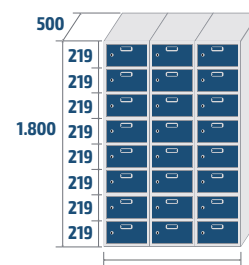

ECOZ-40/3

COD: 84823

82,7kg · 1,08m³