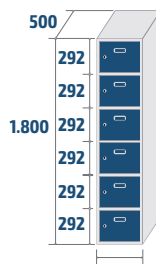

ECOB-25/3
COD: 82723
57,8kg · 0,67m³

ECOB-25/4
COD: 82724
75,4kg · 0,9m³

ECOB-30/1
COD: 83721
24,5kg · 0,27m³

ECOB-30/2
COD: 83722
44kg · 0,54m³

ECOB-30/3
COD: 83723
63,5kg · 0,81m³

ECOB-30/4
COD: 83724
83kg · 1,08m³