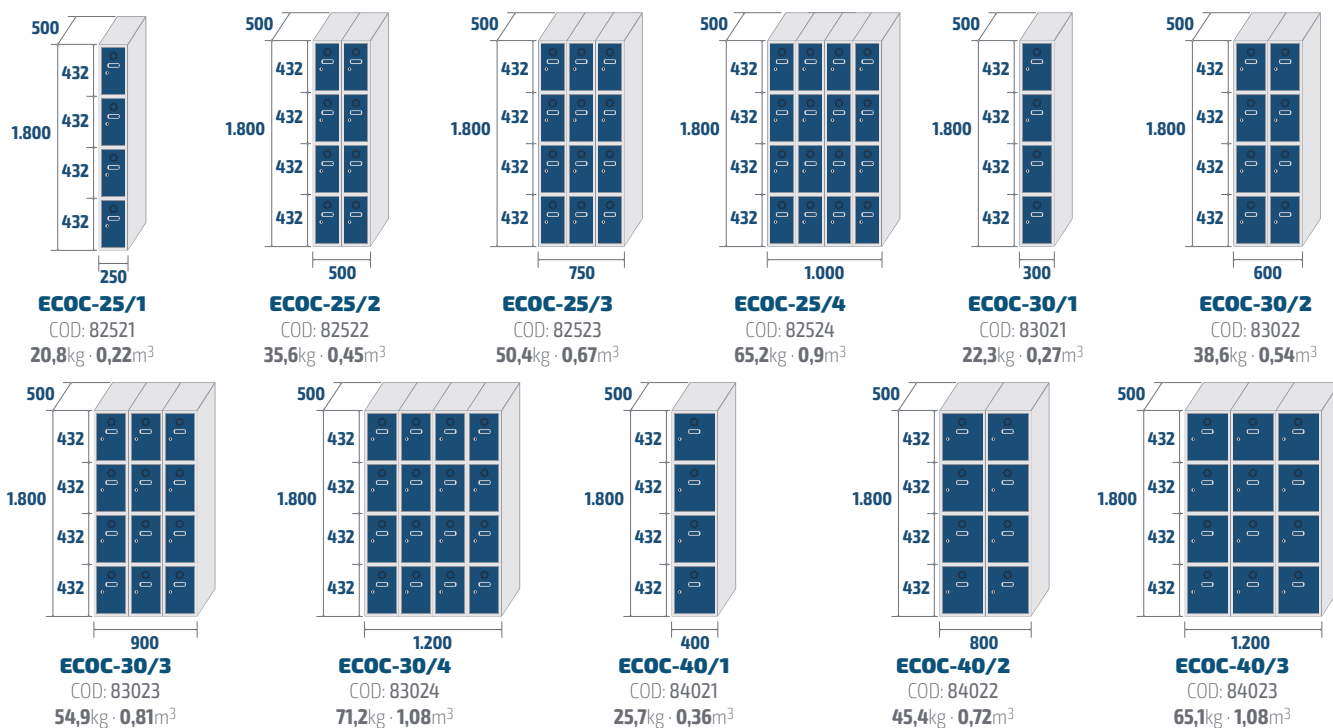

ECOT-40/2
COD: 84012
41kg · 0,72m³

ECOT-40/3
COD: 84013
59kg · 1,08m³

COMBINACIONES Y MEDIDAS

SERIE ECOM

SERIE ECOC

COMBINACIONES Y MEDIDAS

SERIE ECOP

ECOP-25/1
COD: 82621
21,7kg · 0,22m³

ECOP-25/2
COD: 82622
38,4kg · 0,45m³

ECOP-25/3
COD: 82623
55,1kg · 0,67m³

ECOP-25/4
COD: 82624
71,8kg · 0,9m³

ECOP-30/1
COD: 83621
23,4kg · 0,27m³

ECOP-30/2
COD: 83062
40,9kg · 0,54m³

ECOP-30/3
COD: 83063
58,4kg · 0,81m³