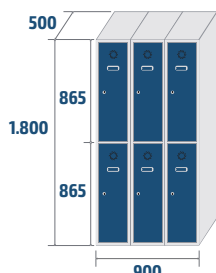

ECOT-30/3
COD: 83013
47,3kg · 0,81m³