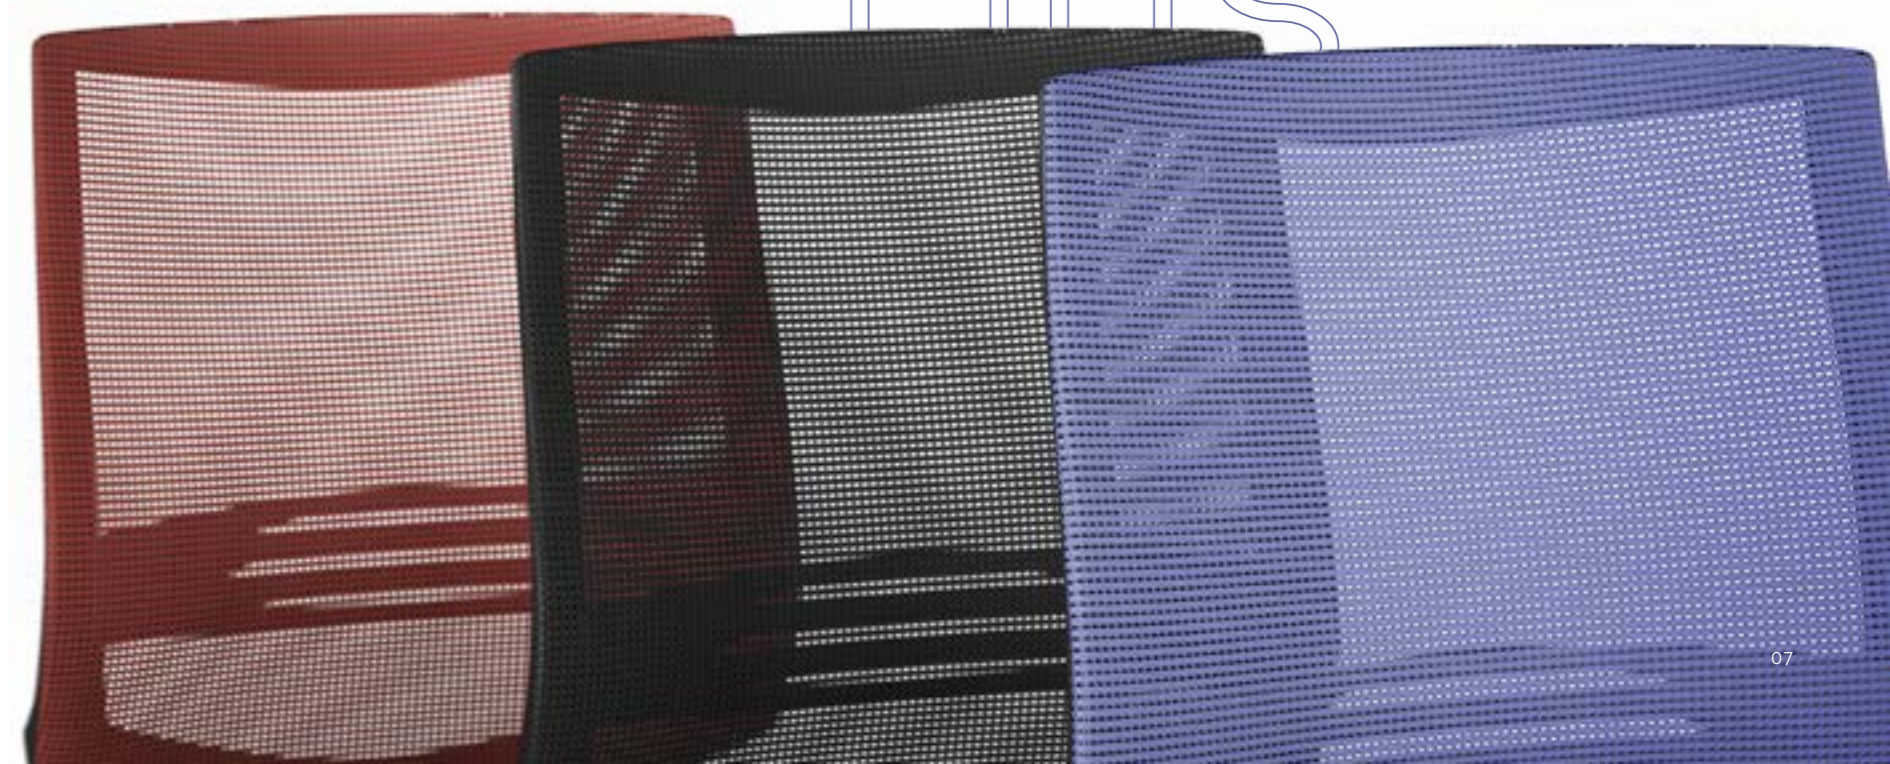

Höheren Komfort

Ergonomischer Stuhl mit leistungsfähigen Synchronmechanik, für einen höheren Komfort bei der Arbeit.

Soporte lumbar ajustable manualmente, para un mayor confort.

Support lumbar regulable manuellement per a un major confort.

Adjustable lumbar support by hand.

Support lombaire ajustable (manuel).

Höhenverstellbare Lordosenstütze.

Respaldo medio, marco de poliestireno tapizado en rejilla 100% poliéster.

Respatllar mitjã, marc de poliestirè entapissat en reixeta 100% polièster.

Medium backrest, mesh polystyrene framework 100% made of Polyester.

Dossier moyen, cadre en polystyrène et garniture de résille 100% Polyester.

Mittlere Netz-Rückenlehne mit poliestiren Rahmen.

Plus

Plus

MOBEL LINEA